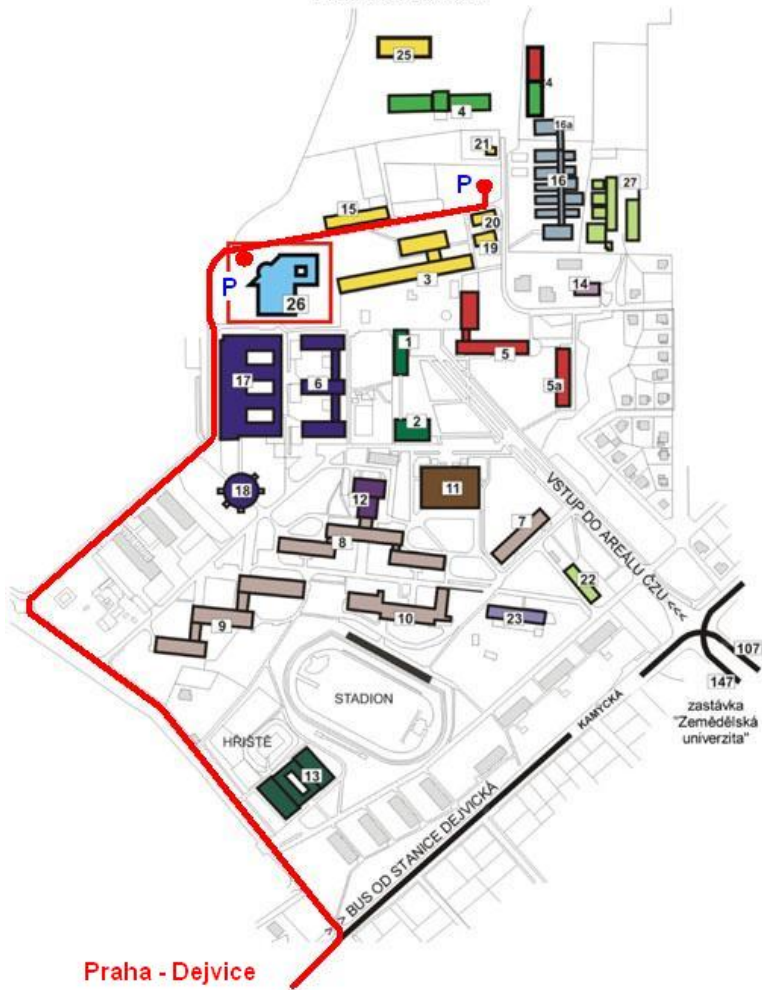

### Dojicí roboti - kudy vede cesta k preciznímu managementu stáda a ekonomické produkci mléka

<b>Termín:</b>	<b>6. února 2007</b>
<b>Místo konání:</b>	<b>Kongresový sál SIC – ČZU v Praze - Suchdole</b>
<b>Adresa:</b>	<b>Česká zemědělská univerzita v Praze Technická fakulta Katedra technologických zařízení staveb Kamýcká 129 165 21 Praha 6 - Suchdol</b>
<b>Web:</b>	<b><a href="http://seminar.tf.czu.cz">http://seminar.tf.czu.cz</a></b>

Po skončení semináře bude zajištěn oběd.

Plánek areálu ČZU

Legenda:

- |  |  |
|--|--|
| 1. Rektorát, ITS   | 14. PEF - katedra jazyků                                 |
| 2. Aula  | 15. FAPPZ - katedra veterinárních disciplín              |
| 3. Fakulta agrobiologie, potravinových a přírodních zdrojů (FAPPZ) | 16. Výukové skleníky                                     |
| 4. Fakulta lesnická a environmentální (FLE)                        | 17. TF - laboratoře a dílny                              |
| 5. Provozně ekonomická fakulta (PEF)                               | 18. TF - kruhový pavilón, studentský klub                |
| 6. Technická fakulta (TF)  | 19. FAPPZ - pavilón A                                    |
| 7. Kolej A + zdravotní středisko                                   | 20. FAPPZ - pavilón B                                    |
| 8. Kolej BCD   | 21. FAPPZ - meteorologická stanice                       |
| 9. Kolej EFG, klub F, restaurace G                                 | 22. Zdravotní středisko pro zaměstnance                  |
| 10. Kolej JIH, restaurace JIH                                      | 23. Unico - Agric  |
| 11. Menza, restaurace "Na farmě"                                   | 24. Pavilón PEF - FLE                                    |
| 12. Klub "C"   | 25. FAPPZ - pokusná stáj                                 |
| 13. SportCentrum, katedra tělesné výchovy                          | 26. Studijní a informační centrum, kongresová hala (SIC) |
|  | 27. Provozní zahradnictví                                |